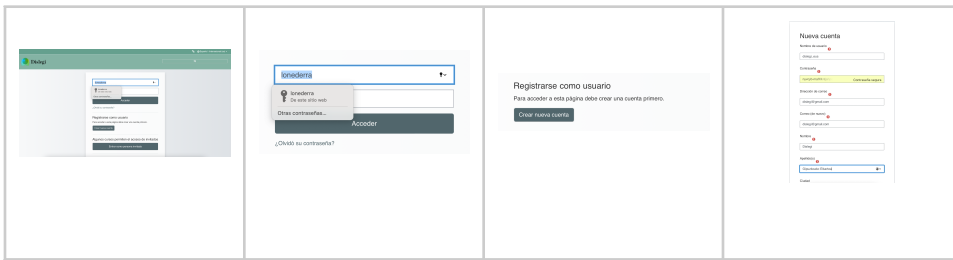

## IZEN-EMATEA

Bilatzailean DISLEGI IKASTAROKAK bilatu:

Hautatu "IDU eta Dislexia" ikastaroa:

Zure profila baduzu, sartu usuario eta pasahitza. Bestela, sortu **usuario berria**\*

\*kontuan hartu izartxo gorriak nahitaeko eremuak direla.

- Usuarioa sortu ondoren, erregistratutako **posta elektronikoa mezu** bat jasoko duzu. Bertan, sortu berri duzun perfilaren **egiaztapen esteka** bat izango duzu:

Dislegi Ikastaroak .  
 Confirmación de la cuenta Dislegi Ikastaroak  
 Hola, Se ha solicitado la creación de una cuenta en 'Dislegi Ikast...